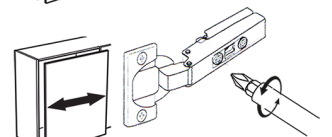

In case you do not want a basket for laundry in the column there will be additional 4 pads and one shelf.

Τρυπήστε τον τοίχο και βιδώστε τις λάμες.

Pierce the wall and screw the blades.

Ρεγουλάρετε μέσα-έξω, πάνω-κάτω τους ανατήρες ανάλογα με τις ανάγκες τοποθέτησης της βάσης στον τοίχο σας.

Reluct in-out, up and down the hangers according to the need to place the base on your wall.

ΤΟΠΟΘΕΤΗΣΗ ΜΕΝΤΕΣΣΕΣ INSTALLATION HINGE