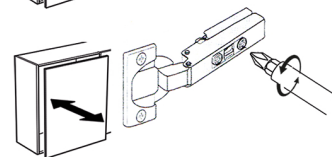

In case you do not want a basket for laundry in the column there will be additional 4 pads and one shelf.

Τρυπήστε τον τοίχο και βιδώστε τις λάμες.

Pierce the wall and screw the blades.

Ρεγουλάρετε μέσα-έξω, πάνω-κάτω τους ανατήρες ανάλογα με τις ανάγκες τοποθέτησης της βάσης στον τοίχο σας.

Reluct in-out, up and down the hangers according to the need to place the base on your wall.

ΤΟΠΟΘΕΤΗΣΗ ΜΕΝΤΕΣΣΕΣ INSTALLATION HINGE