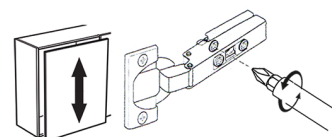

In case you do not want a basket for laundry in the column there will be additional 4 pads and one shelf.

Τρυπήστε τον τοίχο και βιδώστε τις λάμες.

Pierce the wall and screw the blades.

Ρεγουλάρετε μέσα-έξω, πάνω-κάτω τους ανατήρες ανάλογα με τις ανάγκες τοποθέτησης της βάσης στον τοίχο σας.

Reluct in-out, up and down the hangers according to the need to place the base on your wall.

ΤΟΠΟΘΕΤΗΣΗ ΜΕΝΤΕΣΣΕΣ INSTALLATION HINGE